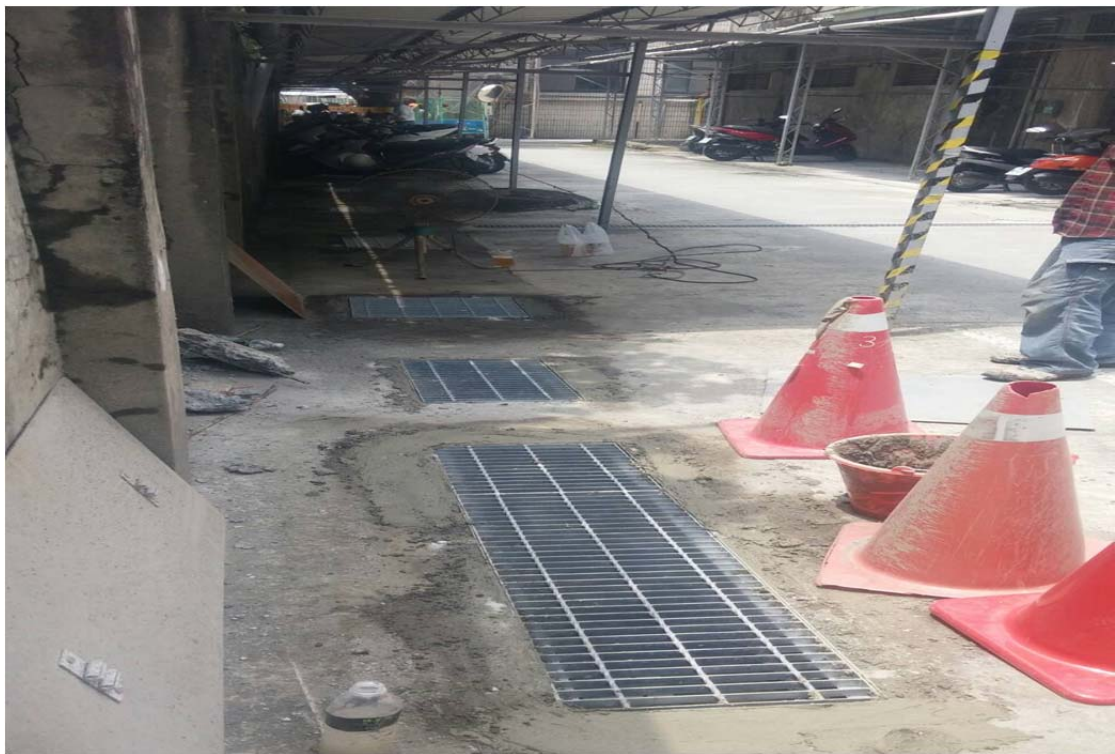

國立屏東大學校園清潔整理成果照片(林森校區)-1

入口車道磚整平鋪設中

入口車道磚鋪設完成

國立屏東大學校園清潔整理成果照片(林森校區)-2

蕙蘭樓後方水溝清淤整理

蕙蘭樓後方水溝清淤整理完成

國立屏東大學校園清潔整理成果照片(屏商校區)-3

停車場入口鋪設級配